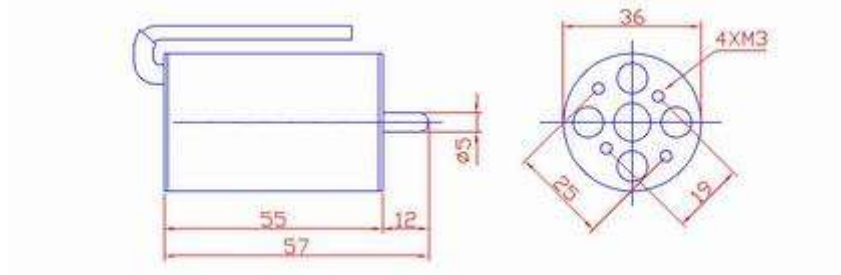

MZ-B3656-180 **bürstenloser Innenläufer / brushless inrunner motor**

Abmessungen / Dimension Ø 36x56 mm

Motor Type	Drehzahl Value (rpm/v)	Gewicht weight (g)	Achse Axle	Spannungsbereich Voltage Range □V□	Dauerstrom Safe Current □A□	Maximalstrom Limit Current □60/60S□
MZ-B3656-180	1800	259	5x12mm	9-18	53	65