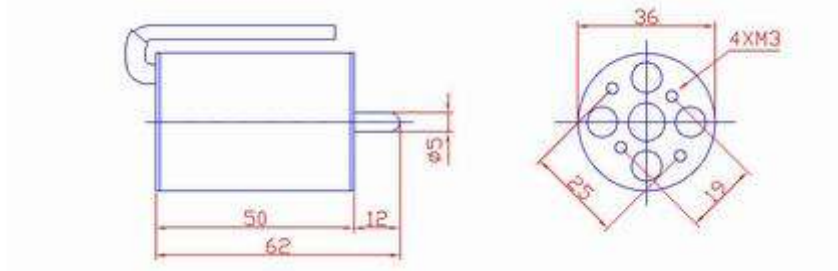

MZ-B3650-230 **bürstenloser Innenläufer / brushless inrunner motor**

Abmessungen / Dimension Ø 36x50 mm

| Motor Type | Drehzahl Value (rpm/v) | Gewicht weight (g) | Achse Axle | Spannungsbereich Voltage Range (V) | Dauerstrom Safe Current (A) | Maximalstrom Limit Current (60/60S) |
|---------------------|------------------------|--------------------|------------|------------------------------------|-----------------------------|-------------------------------------|
| MZ-B3650-230 | 2300 | 225 | 5x12mm | 9-18 | 45 | 57 |