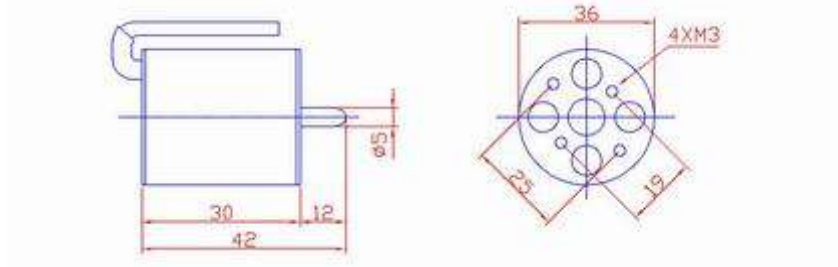

MZ-B3640-290 **bürstenloser Innenläufer / brushless inrunner motor**

Abmessungen / Dimension Ø 36x40 mm

Motor Type	Drehzahl Value (rpm/v)	Gewicht weight (g)	Achse Axle	Spannungsbereich Voltage Range □V□	Dauerstrom Safe Current □A□	Maximalstrom Limit Current □60/60S□
MZ-B3640-290	2900	184	5x12mm	9-15	45	53