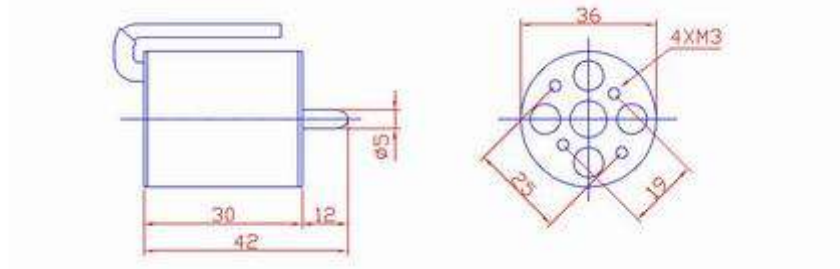

MZ-B3640-225 **bürstenloser Innenläufer / brushless inrunner motor**

Abmessungen / Dimension Ø 36x40 mm

Motor Type	Drehzahl Value (rpm/v)	Gewicht weight (g)	Achse Axle	Spannungsbereich Voltage Range □V□	Dauerstrom Safe Current □A□	Maximalstrom Limit Current □60/60S□
MZ-B3640-225	2250	184	5x12mm	9-15	41	50