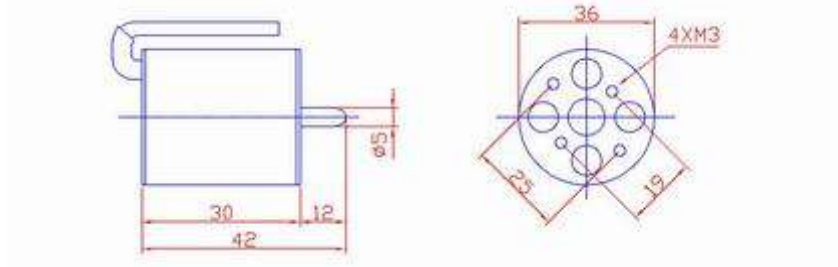

MZ-B3630-530 bürstenloser Innenläufer / brushless inrunner motor

Abmessungen / Dimension Ø 36x30 mm

Motor Type	Drehzahl Value (rpm/v)	Gewicht weight (g)	Achse Axle	Spannungsbereich Voltage Range □V□	Dauerstrom Safe Current □A□	Maximalstrom Limit Current □60/60S□
MZ-B3630-530	5300	135	5x12mm	6-12	20	49