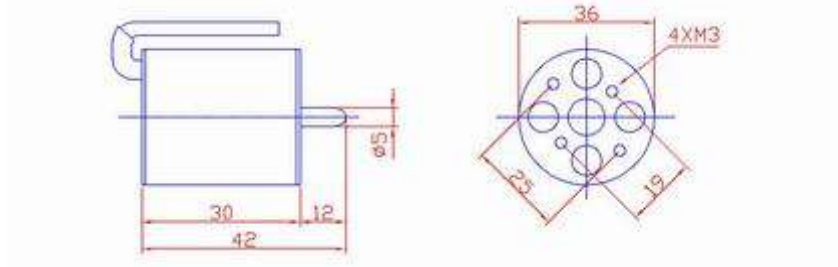

MZ-B3630-400 **bürstenloser Innenläufer / brushless inrunner motor**

Abmessungen / Dimension Ø 36x30 mm

Motor Type	Drehzahl Value (rpm/v)	Gewicht weight (g)	Achse Axle	Spannungsbereich Voltage Range (V)	Dauerstrom Safe Current (A)	Maximalstrom Limit Current (60/60S)
MZ-B3630-400	4000	135	5x12mm	6-12	19	46