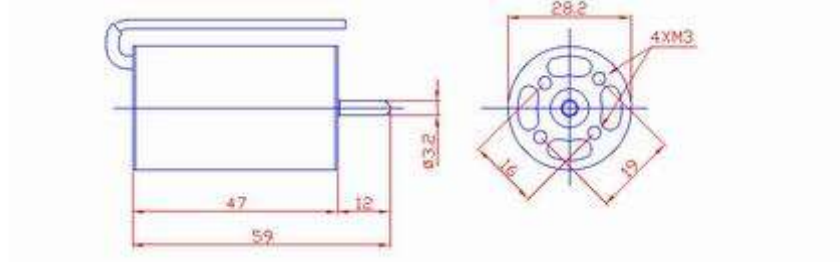

# **MZ-B2845-270** **bürstenloser Innenläufer / brushless inrunner motor**

**Abmessungen / Dimension Ø 28,2x47 mm**

Motor Type	Drehzahl Value (rpm/v)	Gewicht weight (g)	Achse Axle	Spannungsbereich Voltage Range □V□	Dauerstrom Safe Current □A□	Maximalstrom Limit Current □60/60S□
<b>MZ-B2845-270</b>	2700	135	3,17x12mm	6-12	28	40