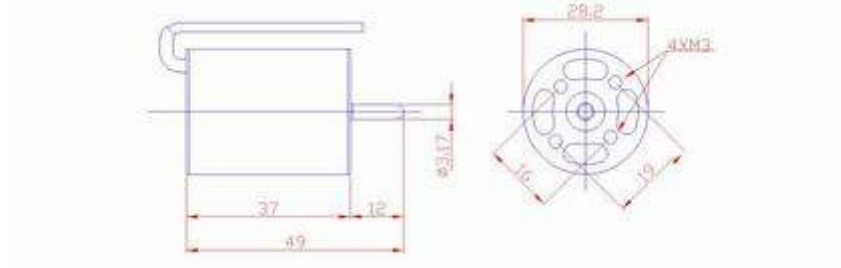

# **MZ-B2835-270** **bürstenloser Innenläufer / brushless inrunner motor**

## **Abmessungen / Dimension $\varnothing 28,2 \times 37$ mm**

Motor Type	Drehzahl Value (rpm/v)	Gewicht weight (g)	Achse Axle	Spannungsbereich Voltage Range □V□	Dauerstrom Safe Current □A□	Maximalstrom Limit Current □60/60S□
<b>MZ-B2835-270</b>	2700	98	3,17x12mm	6-12	25	35