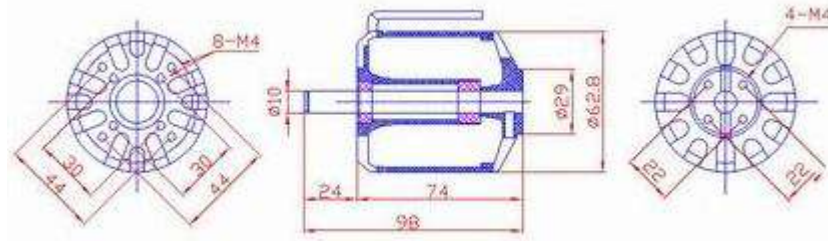

MZ-A5240-20 bürstenloser Außenläufer / brushless outrunner motor

Abmessungen / Dimension Ø 63x74 mm

Motor Type	Gewicht weight g	Achse axle mm	Drehzahl KV Value (rpm/v)	max.Strom limit current (A)	Modellgewicht aeroplane weight (g)	Batteries / Propeller
MZ-A5240-20	790	10X24	200	100	6000~10000	LiPo