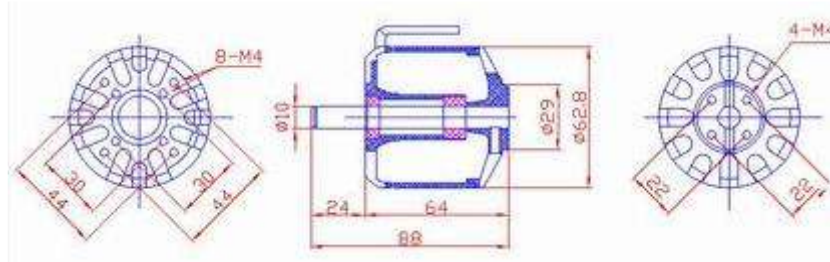

MZ-A5230-23 bürstenloser Außenläufer / brushless outrunner motor

Abmessungen / Dimension Ø 63x64 mm

Motor Type	Gewicht weight g	Achse axle mm	Drehzahl KV Value (rpm/v)	max.Strom limit current (A)	Modellgewicht aeroplane weight (g)	Batteries / Propeller
MZ-A5230-23	630	10X24	230	90	6000~9000	LiPoX6/18X12 LiPoX8/16X10