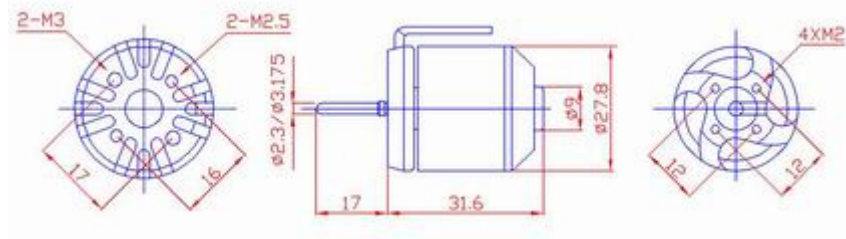

MZ-A500-380

bürstenloser Außenläufer / brushless outrunner motor

Abmessungen / Dimension □ Ø 28x31,6 mm

Spezialmotor für Autos und Helikoter.

Ersetzt Bürstenmotoren der 500er Baugröße

Special motor to substitute regular motors of the 500-size.

Motor Type	Gewicht weight g	Achse axle mm	Drehzahl KV Value (rpm/v)	max.Strom limit current (A)	Spannungsbereich Voltage range	Dauerbelastug A
MZ-A500-380	50	3,17X17	3800	30	6~12	3~6