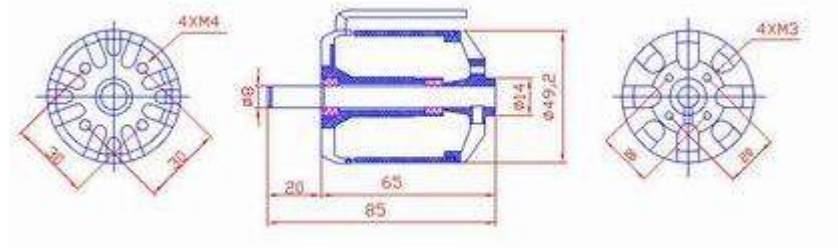

MZ-A4030-41 bürstenloser Außenläufer / brushless outrunner motor

Abmessungen / Dimension Ø 49,2x65 mm

Motor Type	Gewicht weight g	Achse axle mm	Drehzahl KV Value (rpm/v)	max.Strom limit current (A)	Modellgewicht aeroplane weight (g)	Batteries / Propeller
MZ-A4030-41	380	8X20	410	80	3000~4500	LiPoX6 / 16X10