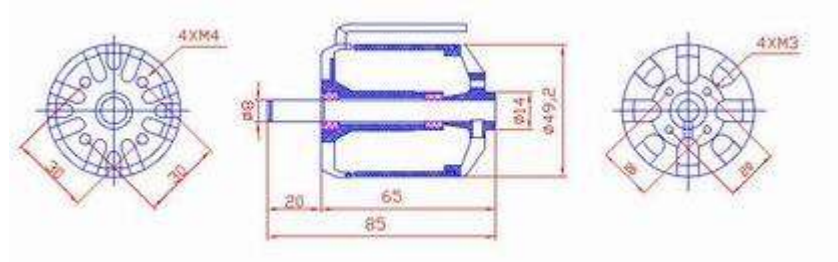

## **MZ-A4030-38** **bürstenloser Außenläufer / brushless outrunner motor**

**Abmessungen / Dimension Ø 49,2x65 mm**

Motor Type	Gewicht weight g	Achse axle mm	Drehzahl KV Value (rpm/v)	max.Strom limit current (A)	Modellgewicht aeroplane weight (g)	Batteries / Propeller
<b>MZ-A4030-38</b>	380	8X20	380	80	3000~4500	LiPoX6 / 16X10 LiPoX7 / 14X10