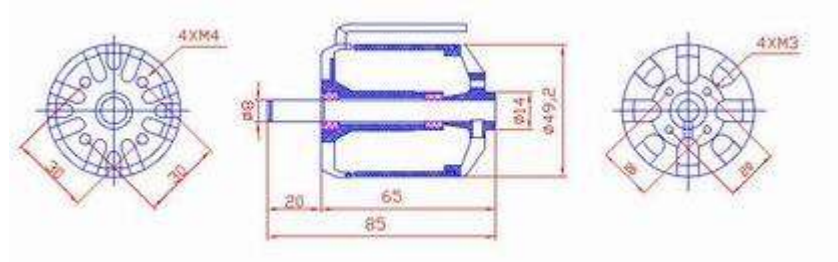

## MZ-A4030-27 bürstenloser Außenläufer / brushless outrunner motor

**Abmessungen / Dimension Ø 49,2x65 mm**

Motor Type	Gewicht weight g	Achse axle mm	Drehzahl KV Value (rpm/v)	max.Strom limit current (A)	Modellgewicht aeroplane weight (g)	Batteries / Propeller
<b>MZ-A4030-27</b>	380	8X20	270	80	3000~5500	LiPoX6 / 18X12 LiPoX8 / 16X10