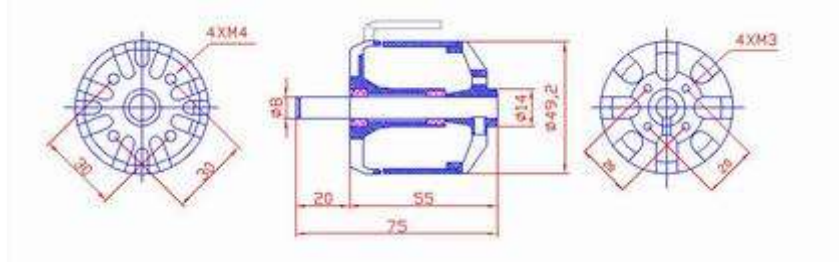

MZ-A4020-58 bürstenloser Außenläufer / brushless outrunner motor

Abmessungen / Dimension Ø 49,2x55 mm

Motor Type	Gewicht weight g	Achse axle mm	Drehzahl KV Value (rpm/v)	max.Strom limit current (A)	Modellgewicht aeroplane weight (g)	Batteries / Propeller
MZ-A4020-58	300	8X20	580	80	2000~4500	LiPoX5 / 12X8