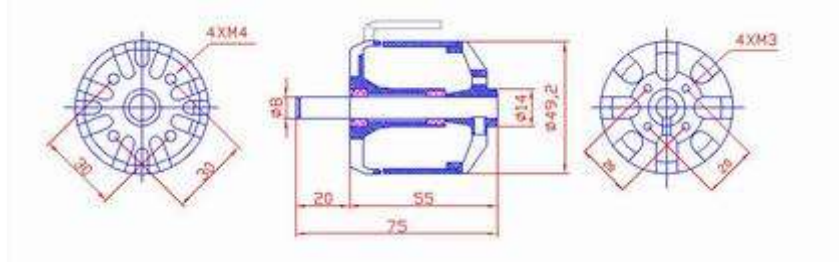

MZ-A4020-40 bürstenloser Außenläufer / brushless outrunner motor

Abmessungen / Dimension Ø 49,2x55 mm

Motor Type	Gewicht weight g	Achse axle mm	Drehzahl KV Value (rpm/v)	max.Strom limit current (A)	Modellgewicht aeroplane weight (g)	Batteries / Propeller
MZ-A4020-40	300	8X20	410	80	2200~4600	LiPoX5 / 14X9 LiPoX6 / 14X8