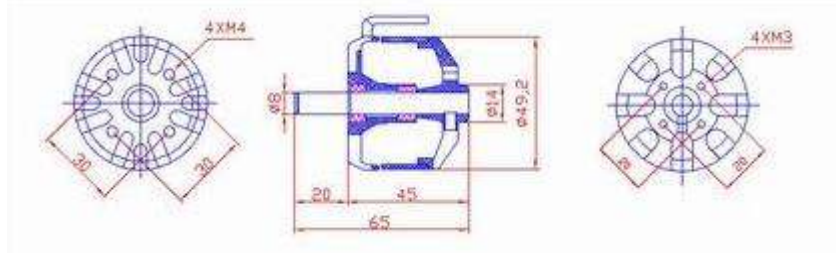

MZ-A4010-89 bürstenloser Außenläufer / brushless outrunner motor

Abmessungen / Dimension Ø 49,2x45 mm

Motor Type	Gewicht weight g	Achse axle mm	Drehzahl KV Value (rpm/v)	max.Strom limit current (A)	Modellgewicht aeroplane weight (g)	Batteries / Propeller
MZ-A4010-89	260	8X20	890	80	900~1500	LiPoX3 / 11X8