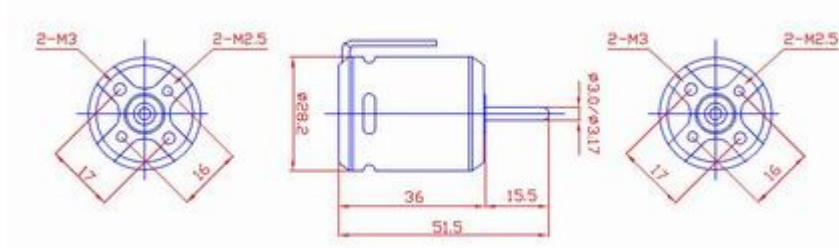

MZ-A400-380 **bürstenloser Außenläufer / brushless outrunner motor**

Abmessungen / Dimension \square Ø 28x36 mm

Motor Type	Gewicht weight g	Achse axle mm	Drehzahl KV Value (rpm/v)	max. Strom limit current (A)	Spannungsbereich Voltage range	Dauerbelastung A
MZ-A400-380	50	3,17X15,5	3800	25	6~12	3~6