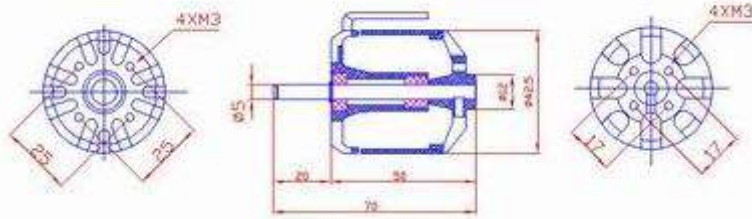

## **MZ-A3520-80** bürstenloser Außenläufer / brushless outrunner motor

**Abmessungen / Dimension Ø 42,5x50 mm**

Motor Type	Gewicht weight g	Achse axle mm	Drehzahl KV Value (rpm/v)	max.Strom limit current (A)	Modellgewicht aeroplane weight (g)	Batteries / Propeller
<b>MZ-A3520-80</b>	195	5X20	800	45	1000~2000	LiPoX3 / 11X6