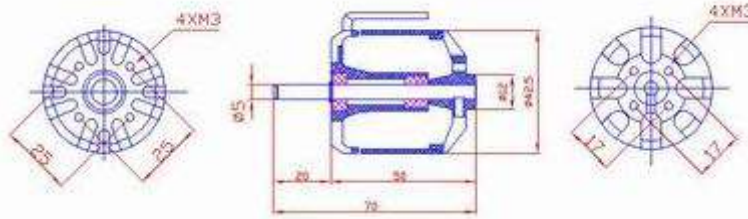

MZ-A3520-60 **bürstenloser Außenläufer / brushless outrunner motor**

Abmessungen / Dimension Ø 42,5x50 mm

Motor Type	Gewicht weight g	Achse axle mm	Drehzahl KV Value (rpm/v)	max.Strom limit current (A)	Modellgewicht aeroplane weight (g)	Batteries / Propeller
MZ-A3520-60	195	5X20	600	45	1000~2000	LiPoX3 / 12X6