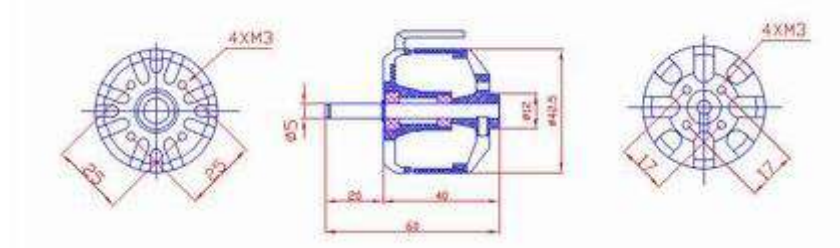

## MZ-A3510-89 bürstenloser Außenläufer / brushless outrunner motor

**Abmessungen / Dimension Ø 42,5x40 mm**

Motor Type	Gewicht weight g	Achse axle mm	Drehzahl KV Value (rpm/v)	max.Strom limit current (A)	Modellgewicht aeroplane weight (g)	Batteries / Propeller
<b>MZ-A3510-89</b>	125	5X20	890	45	1000~1500	LiPoX3 / 11X8