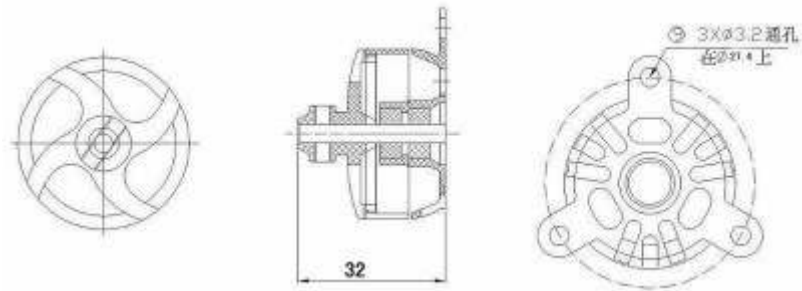

## **MZ-A2830-105M3**

### **bürstenloser Außenläufer / brushless outrunner motor**

**Abmessungen / Dimension Ø 27.4X32 mm**

Motor Type	Gewicht weight g	Achse axle	Drehzahl KV Value (rpm/v)	max.Strom limit current (A)	Modellgewicht aeroplane weight (g)	Batteries / Propeller
<b>MZ-A2830-105M3</b>	58	M3	1300	20	300~750	LiPoX2 / 10X6 LiPoX3 / 8X6