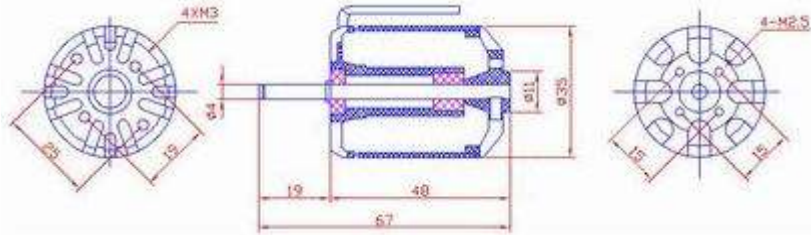

MZ-A2828-90 bürstenloser Außenläufer / brushless outrunner motor

Abmessungen / Dimension Ø 35x48 mm

Motor Type	Gewicht weight g	Achse axle mm	Drehzahl KV Value (rpm/v)	max.Strom limit current (A)	Modellgewicht aeroplane weight (g)	Batteries / Propeller
MZ- A2828-90	167	4X19,0	900	45	1200~2500	LiPoX3 / 14X7 LiPoX4 / 11X8 LiPoX5 / 11X6