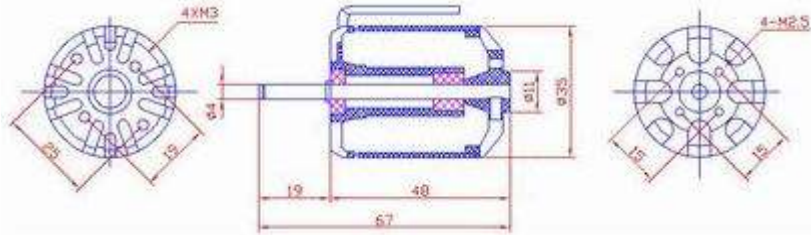

MZ-A2828-79 bürstenloser Außenläufer / brushless outrunner motor

Abmessungen / Dimension Ø 35x48 mm

Motor Type	Gewicht weight g	Achse axle mm	Drehzahl KV Value (rpm/v)	max.Strom limit current (A)	Modellgewicht aeroplane weight (g)	Batteries / Propeller
MZ-A2828-79	167	4X19,0	790	45	1200~2800	LiPoX4 / 13X8 LiPoX5 / 11X6