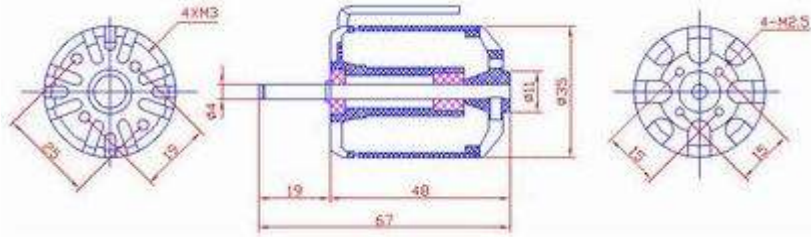

MZ-A2828-110 bürstenloser Außenläufer / brushless outrunner motor

Abmessungen / Dimension Ø 35x48 mm

Motor Type	Gewicht weight g	Achse axle mm	Drehzahl KV Value (rpm/v)	max.Strom limit current (A)	Modellgewicht aeroplane weight (g)	Batteries / Propeller
MZ-A2828-110	167	4X19,0	1100	70	1200~2000	LiPoX2/14X6