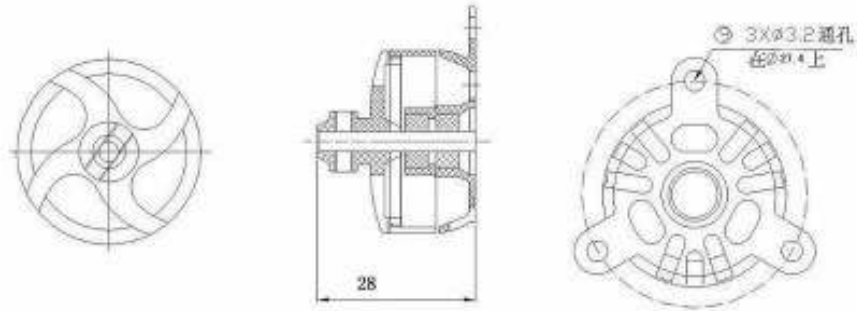

**MZ-A2826-150**  
**bürstenloser Außenläufer / brushless outrunner motor**

**Abmessungen / Dimension Ø 27.4X28 mm**

| Motor Type          | Gewicht<br>weight<br>g | Achse<br>axle | Drehzahl<br>KV<br>Value<br>(rpm/v) | max.Strom<br>limit<br>current<br>(A) | Modellgewicht<br>aeroplane<br>weight<br>(g) | Batteries /<br>Propeller |
|---------------------|------------------------|---------------|------------------------------------|--------------------------------------|---|--------------------------|
| <b>MZ-A2826-150</b> | 45                     | 3mm           | 1900                               | 18                                   | 200~450                                     | LiPoX2 / 8X4             |