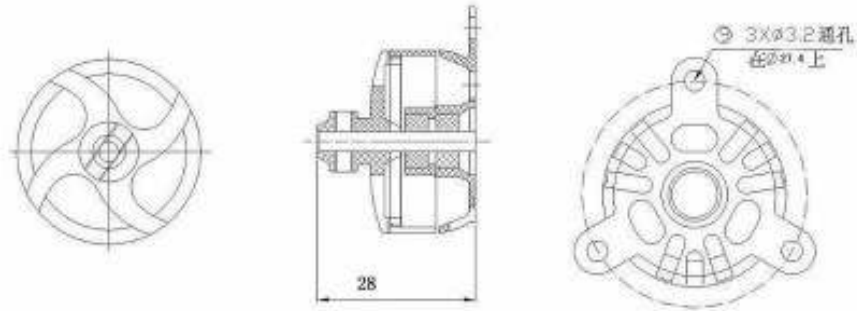

MZ-A2822-150M3

bürstenloser Außenläufer / brushless outrunner motor

Abmessungen / Dimension Ø 27.4X24 mm

Motor Type	Gewicht weight g	Achse axle	Drehzahl KV Value (rpm/v)	max.Strom limit current (A)	Modellgewicht aeroplane weight (g)	Batteries / Propeller
MZ-A2822-150M3	36	M3	1600	15	100~250	2~3LiPo / 8x4