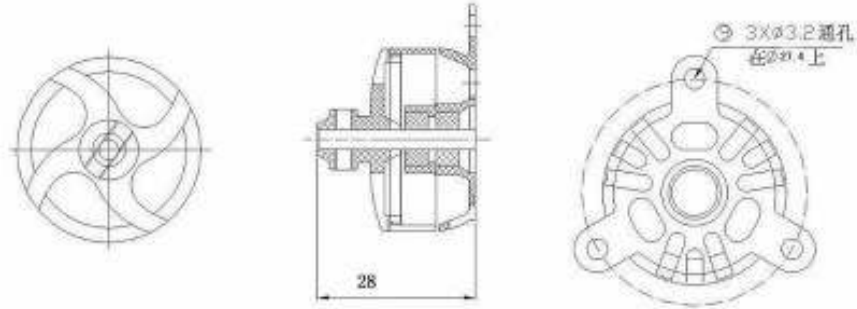

# MZ-A2822-150 bürstenloser Außenläufer / brushless outrunner motor

**Abmessungen / Dimension Ø 27.4X24 mm**

| Motor Type          | Gewicht<br>weight<br>g | Achse<br>axle | Drehzahl<br>KV<br>Value<br>(rpm/v) | max.Strom<br>limit<br>current<br>(A) | Modellgewicht<br>aeroplane<br>weight<br>(g) | Batteries /<br>Propeller |
|---------------------|------------------------|---------------|------------------------------------|--------------------------------------|---|--------------------------|
| <b>MZ-A2822-150</b> | 36                     | 3mm           | 1600                               | 15                                   | 100~250                                     | 2~3LiPo / 8x4            |