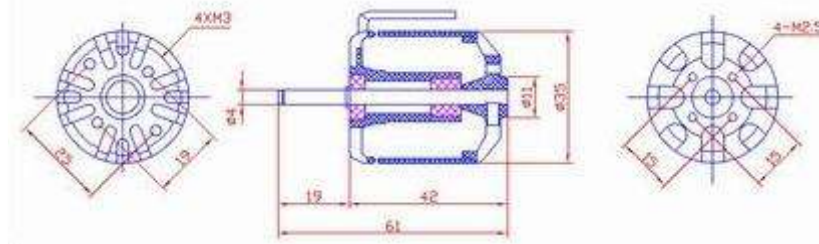

MZ-A2820-100 bürstenloser Außenläufer / brushless outrunner motor

Abmessungen / Dimension Ø 35x42 mm

Motor Type	Gewicht weight g	Achse axle mm	Drehzahl KV Value (rpm/v)	max.Strom limit current (A)	Modellgewicht aeroplane weight (g)	Batteries / Propeller
MZ-A2820-100	127	4X19,0	1000	40	600~2000	LiPoX3 / 12X6