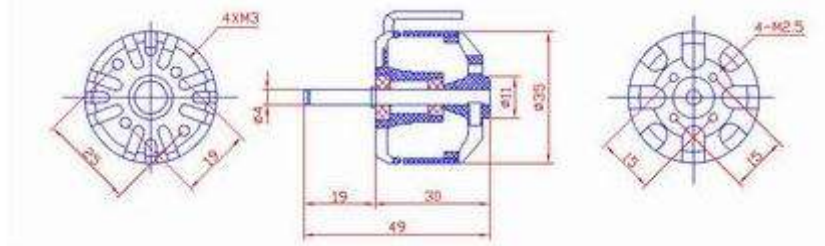

## **MZ-A2808-110** **bürstenloser Außenläufer / brushless outrunner motor**

**Abmessungen / Dimension Ø 35x30 mm**

| Motor Type          | Gewicht<br>weight<br>g | Achse<br>axle<br>mm | Drehzahl<br>KV<br>Value<br>(rpm/v) | max.Strom<br>limit<br>current<br>(A) | Modellgewicht<br>aeroplane<br>weight<br>(g) | Batteries / Propeller |
|---------------------|------------------------|---------------------|------------------------------------|--------------------------------------|---|-----------------------|
| <b>MZ-A2808-110</b> | 78                     | 4X19,0              | 1100                               | 30                                   | 500~1300                                    | LiPoX3 / 9X5 / 9X6    |