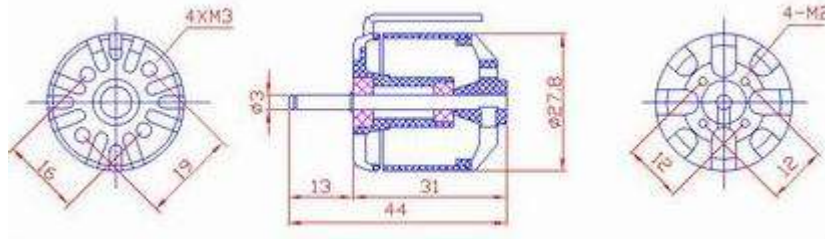

MZ-A2212-85 bürstenloser Außenläufer / brushless outrunner motor

Abmessungen / Dimension Ø 28x31 mm

Motor Type	Gewicht weight g	Achse axle mm	Drehzahl KV Value (rpm/v)	max.Strom limit current (A)	Modellgewicht aeroplane weight (g)	Batteries / Propeller
MZ-A2212-85	58	3X12.0	850	20	300~650	LiPoX2 / 12X8