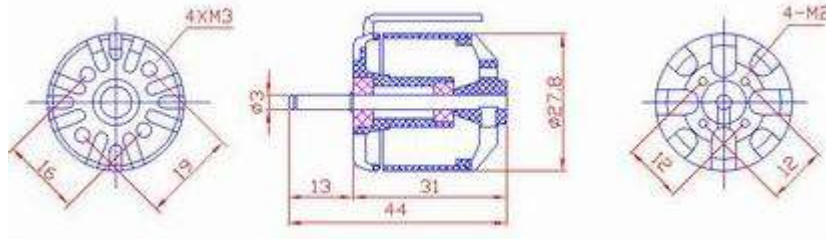

MZ-A2212-75

bürstenloser Außenläufer / brushless outrunner motor

Abmessungen / Dimension Ø 28x31 mm

Motor Type	Gewicht weight g	Achse axle mm	Drehzahl KV Value (rpm/v)	max.Strom limit current (A)	Modellgewicht aeroplane weight (g)	Batteries / Propeller
MZ-A2212-75	58	3X12,0	750	20	300~650	LiPoX2 / 12X8