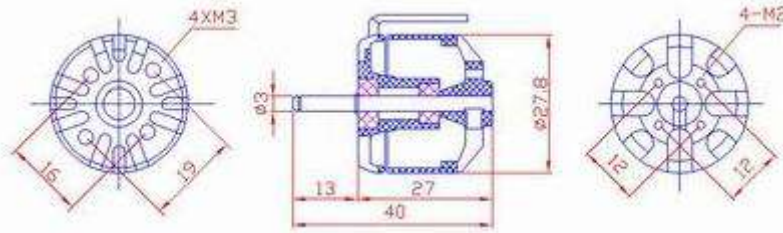

MZ-A2208-135

bürstenloser Außenläufer / brushless outrunner motor

Abmessungen / Dimension Ø 28x27 mm

Motor Type	Gewicht weight g	Achse axle mm	Drehzahl KV Value (rpm/v)	max.Strom limit current (A)	Modellgewicht aeroplane weight (g)	Batteries / Propeller
MZ-A2208-135	45	3X12.0	1350	18	200~500	LiPoX2/8X4 LiPoX3/7X4