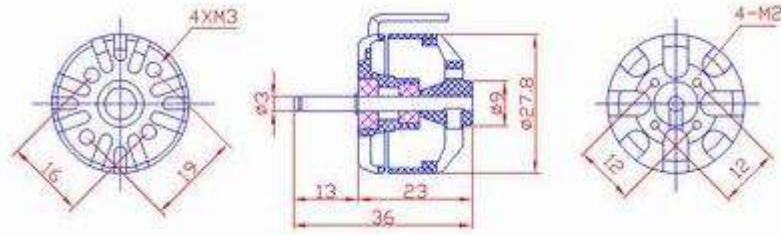

## MZ-A2204-140 bürstenloser Außenläufer / brushless outrunner motor

**Abmessungen / Dimension Ø 28x23 mm**

Motor Type	Gewicht weight g	Achse axle mm	Drehzahl KV Value (rpm/v)	max.Strom limit current (A)	Modellgewicht aeroplane weight (g)	Batteries / Propeller
<b>MZ-A2204-140</b>	36	3.17X12.0	1400	15	150~300	2~3LiPo / 8x4